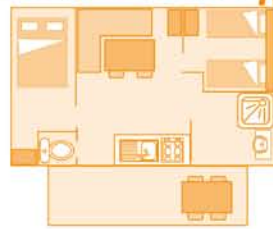

(- 7 ans)

4 - Super Mercure Luxe 9,72 x 4 • 6

(- 7 ans)

5 - Chalet Prélude 7,60 x 3,95 • 5

(- 7 ans)

6 - Mobile home Saphir 9 x 3,70 • 6

(+ 12 ans)

7 - Bungalow toile de tente 4,90 x 5,10 • 5
sans sanitaire

(- 7 ans)

8 - Tithome 4,10 x 5,22 • 5
sans sanitaire

(- 7 ans)

9 - Cottage O'Hara 7 x 3,75 • 5

(7 - 12 ans)

Tous les mobil-homes disposent de living/cuisine, salle de bain (douche, lavabo, toilette wc) et sont équipés de couvertures, oreillers, vaisselle, micro-ondes, salon de jardin, parasol, et barbecue.

Le Rio Vista disposent de 2 chambres (un lit 140 x 190, 1 lit 120 x 190), le wc est dans la salle de bain.

Les chalets disposent de 2 chambres (un lit 140 x 190, 3 petits lits 90 x 190 dont un superposé).